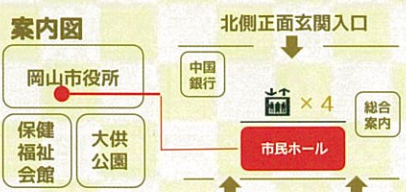

●参加予定施設●(申込順)

スロカフェたんぽぽ(アケサリ・クッキー・手芸品)、あおば(手工芸品)、
松山ワークセンター(クッキー)、ふりこの共同作業所(手芸品)、ワークステーションコンドル(パン・マフィン)、デッセイさくら(焼菓子・手芸品)、ふなぐら荘(七宝焼・革製品)、HO-FACTORY(パン・焼菓子)、ふみりお(手芸品)、大根の花(手芸品・手作り味噌、焼菓子)、
ゆうあいファミリーあい(毛糸編物)、手作りの店てまり(布・木工製品)、工房かたつむり(干支置物)、にこにこパン(パン・焼菓子)、桑野ワークラザ(クッキー・手芸品)、ネイチャーファーム(パン・鉢花・花苗)、かがやき作業所(クッキー・手芸品)、うらら(手芸品・焼き芋)、わくわく祇園's(布・木・革製品)、あおぞら会(ラスク・クッキー・手芸品・野菜)、ワークショップ ちどり(紙製品・乾燥系こんにやく)、津高生活交流センター(さそり・ビーズ製品)、閑谷ワークセンター瀬戸(備前焼)、まやかみ農園(野菜・果物)、多機能型事業所ひまわり(パウンドケーキ・クッキー)、ステップハウスわ!(手芸品・米粉クッキー)、あすなろ福祉会(雑貨・石鹸)、ももぞの福祉園(門松・葉牡丹等)、アソビヨロゼール(飲むヨーグルト・チーズ)、エスポワールルブ(雑貨)、ひだすき作業所(備前焼)

障害者・高齢者の方が製作した手作り作品の販売を通じて、製作者の生きがい作りや社会参加、市民のみなさまとのふれあい・交流を図るとともに、障害者の就労支援・雇用促進や障害者福祉の理解促進に努めることを目的に開催しています。
1年を通しての最大イベントとなります。干支の飾り、門松など年末ならではの商品も取り揃え、皆様のご来場をお待ちしています。